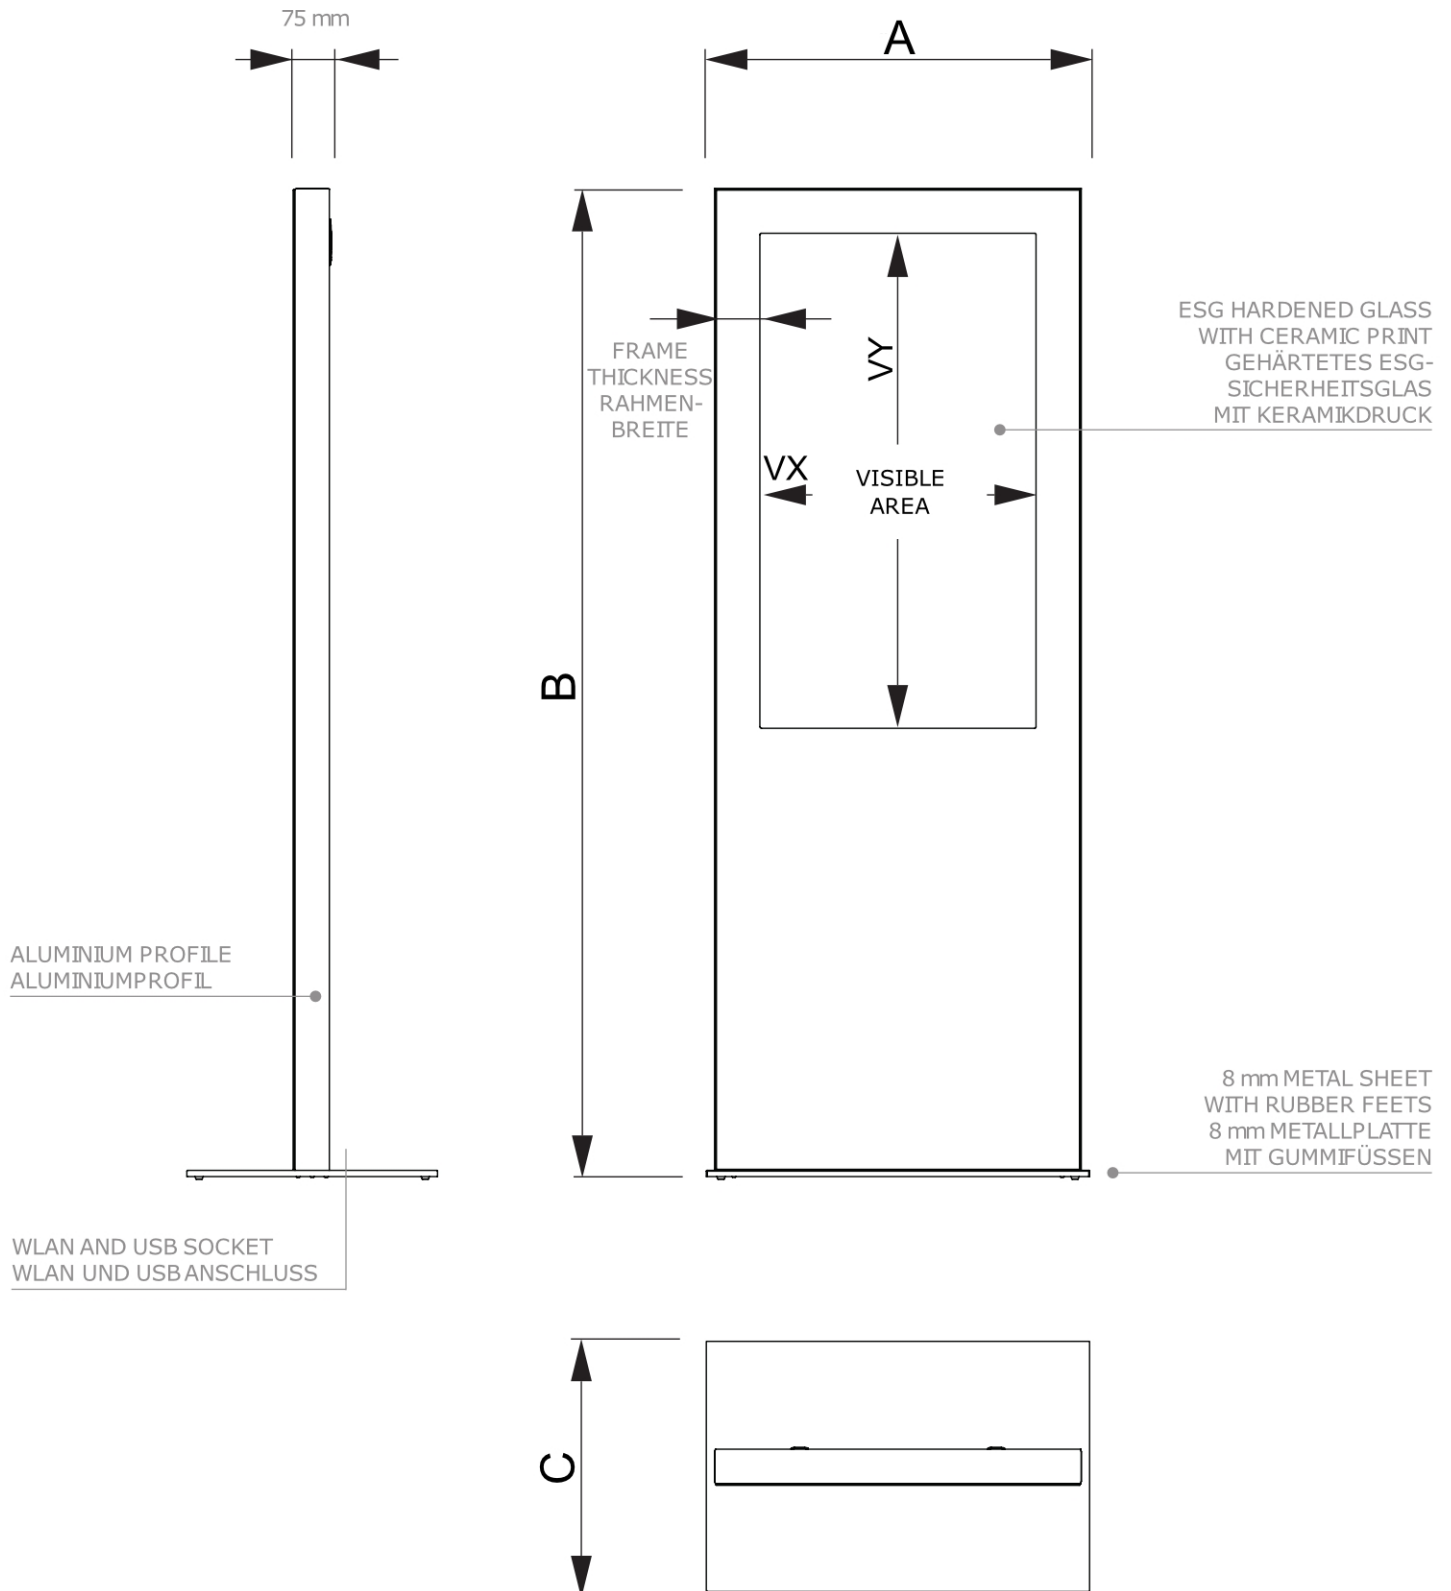

PRODUKTOVÝ LIST

Digitální tenký totem Černý s monitorem Samsung 43"

DISTOTEMBL43ESF

- Klasický design digitálního totemu
- Tvrzené bezpečnostní sklo pro ochranu obrazovky
- Možnost připevnit podstavu k podlaze

PRODUKTOVÝ LIST

Digitální tenký totem Černý s monitorem Samsung 43"

DISTOTEMBL43ESF

PRODUKTOVÝ LIST

Digitální tenký totem Černý s monitorem Samsung 43"

DISTOTEMBL43ESF

ZÁKLADNÍ INFORMACE

SKU	Rozměry (mm) (A x B x C)	Formát (mm)	Viditelná část (mm) (VXxVY)	Rozteč otvorů (mm) (XxY)
DISTOTEMBL43ESF	719 x 2020 x 650	43"	529,2 x 940 mm	-

Orientace	Váha (kg)
Na výšku	85,00

SPECIFIKACE MONITORU

Monitor type	Velikost LCD	Poměr stran	Rozlišení (px)	Kontrast	Rozměry monitoru (mm) (WxHxD)
--------------	--------------	-------------	----------------	----------	----------------------------------

Samsung QM43C	43"	16:9	3840 x 2160	1200:1	969,5 x 557,8 x 28,5
---------------	-----	------	-------------	--------	----------------------

Odezva (ms)	Nit (nt)	Provozní doba	Operační systém	Dotyková obrazovka	Dotyková fólie
8	500	24/7	Tizen	Ne	Ne